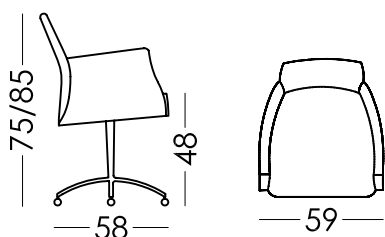

Croquis · Scheme · Esquisse · Skizze

Patatas · Legs · Pieds · Beine

Ruedas · Castors · Roues · Räder	Fijo
 Metal Metal Métal Metall	 Metal Metal Métal Metall
Cromo · Negro Chrome · Black Chrome · Noir Chrom · Schwarz	Cromo · Negro Chrome · Black Chrome · Noir Chrom · Schwarz